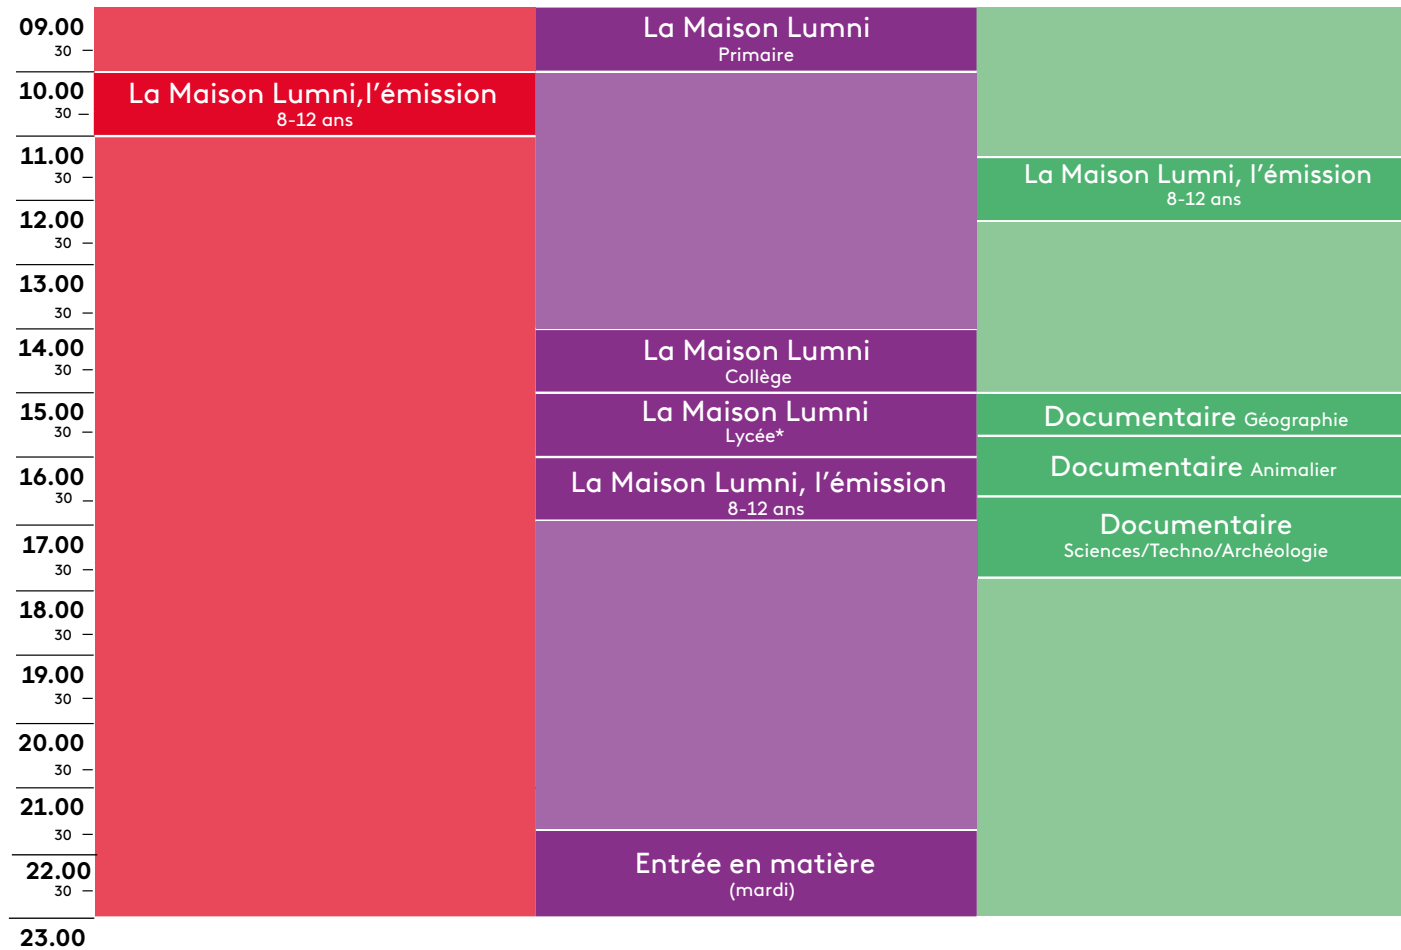

EMPLOI DU TEMPS DE LA CLASSE À LA MAISON

du lundi
au vendredi

• 2

• 4

• 5

* Lundi : français / mardi : maths / mercredi : histoire-géographie / jeudi : physique / vendredi : SVT

À tout moment, retrouvez-nous sur [Lumni.fr](https://www.lumni.fr) et sur [france.tv](https://www.france.tv)

#RESTEZ
À LA MAISON