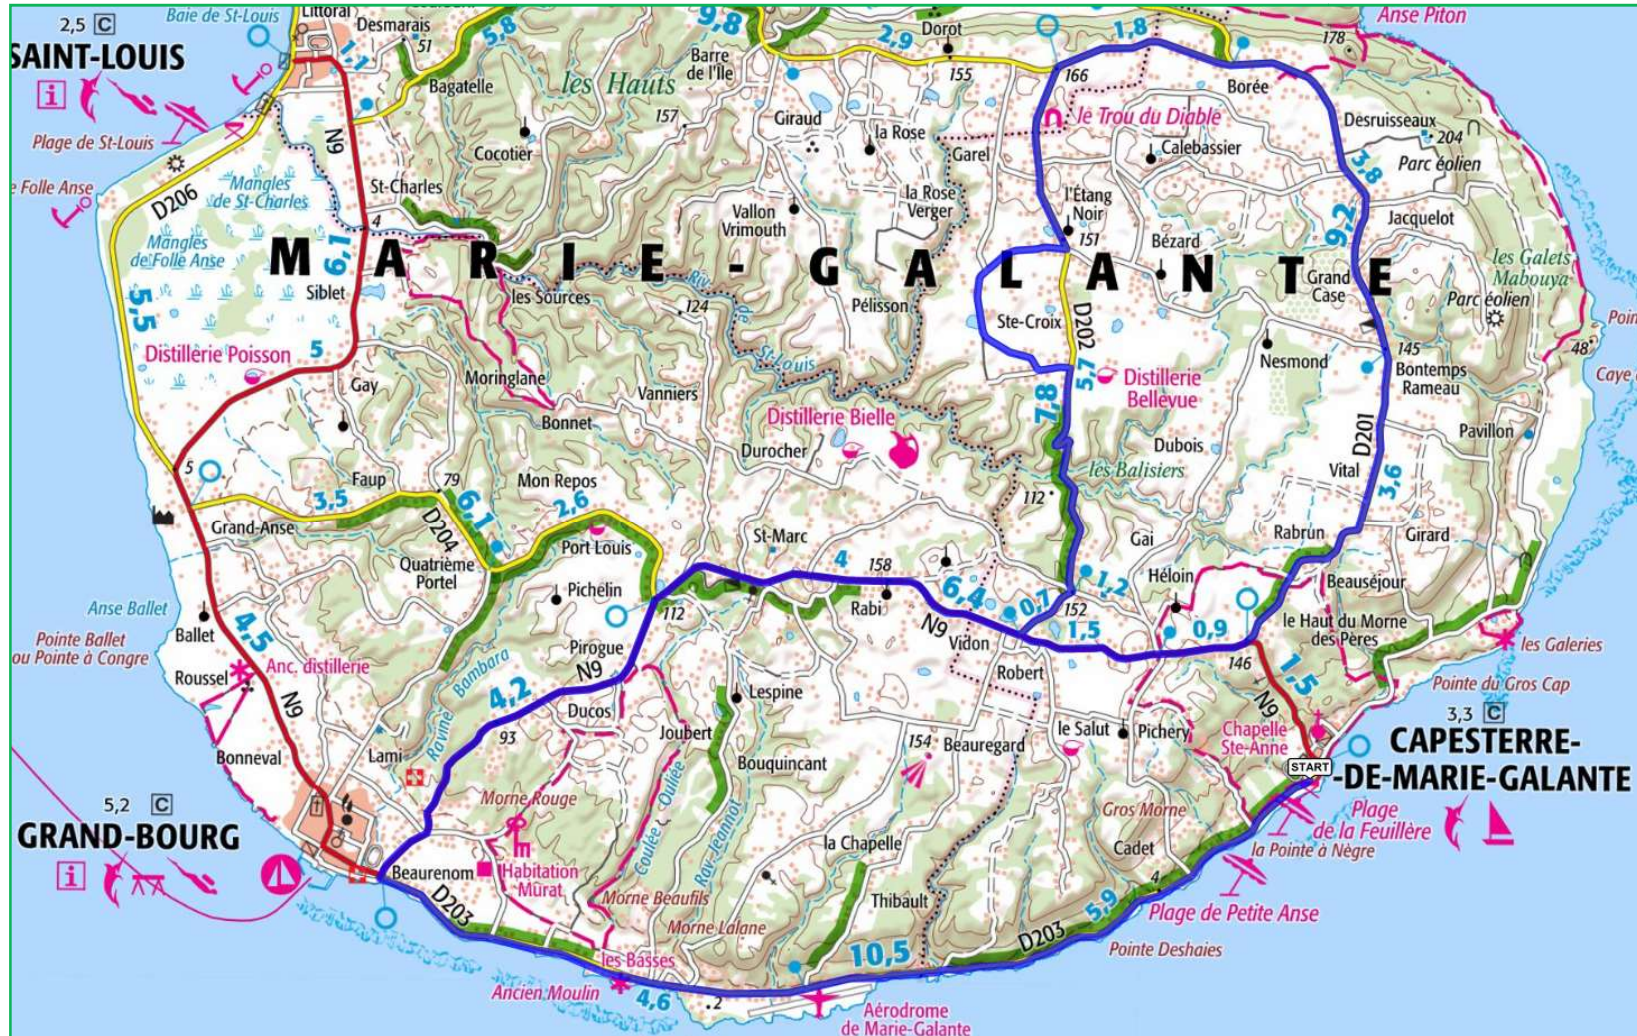

Grand Prix Pays Marie Galante
 1^{er} Etape Saint-Louis / Saint-Louis
 Vendredi 5 Novembre 2021

2^{ème} Etape Capesterre / Capesterre Samedi 6 Novembre 2021

3^{ème} Etape Grand Bourg / Grand Bourg
 Dimanche 7 Novembre 2021